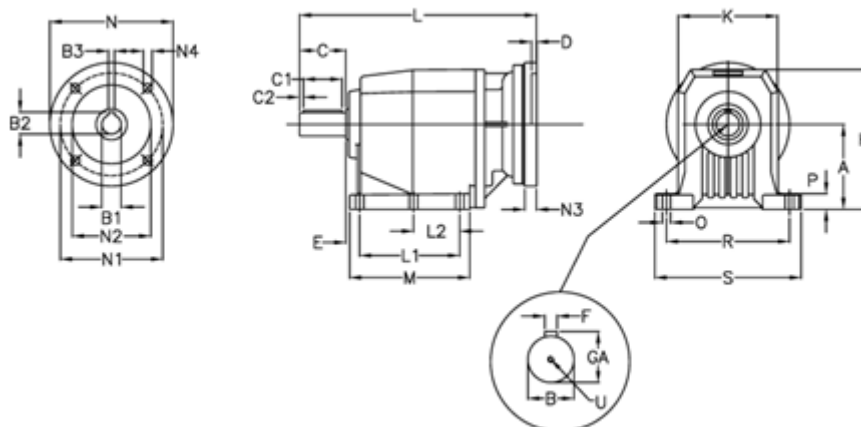

Varenummer: 40600700801265
 Beskrivelse: Tandhjulsgeaer C702P-8-P200B5

Mål

A = 210	D = 7.0	L2 = 0.0	P = 30
B = 60	E = 25	M = 222.0	R = 300
B1 = 55	F = 18	N = 400	S = 350
B2 = 59.3	GA = 64.0	N1 = 350	U = M20x42
B3 = 16	H = 349	N2 = 300	
C = 120	K = 262	N3 = 0	
C1 = 90	L = 600.0	N4 = M16x25	
C2 = 15	L1 = 165.0	O = 22	